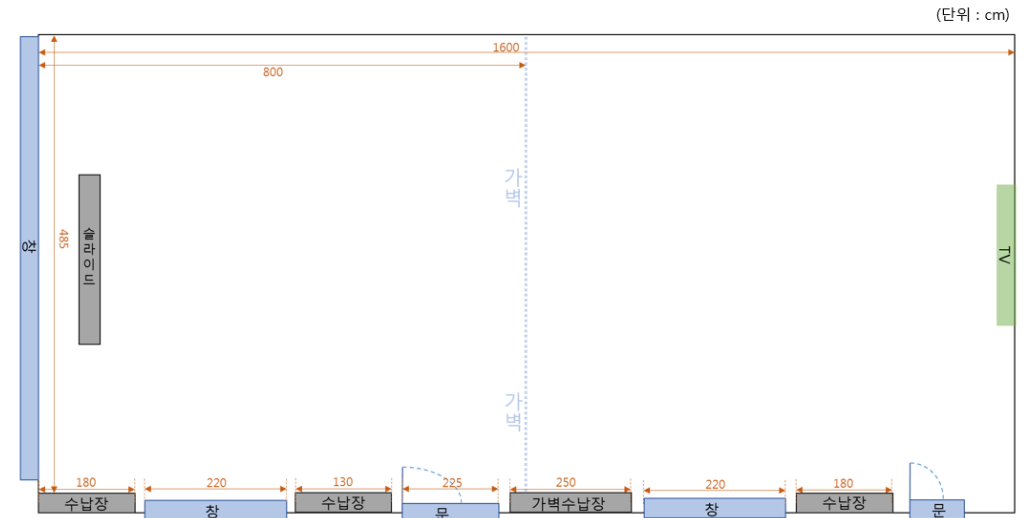

LOCATION

호텔 로비층

CAPACITY

180명 수용

SIZE

325.8 m²

제공 장비

전동 스크린, 빔 프로젝터, 마이크, 스피커, 유무선 인터넷

LOCATION

호텔 로비층

CAPACITY

30명 수용

SIZE

98.4 m²

제공 장비

전동 스크린, 빔 프로젝터, 마이크, 스피커, 유무선 인터넷