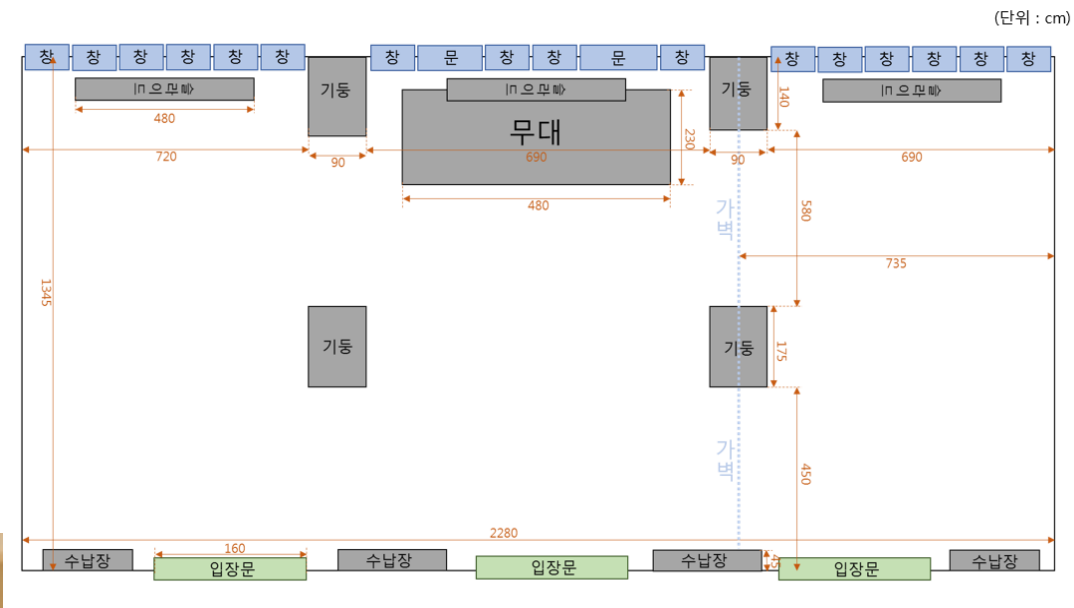

강원도 여행의 베이스캠프, 호텔 어라운드 평창

서울 및 강원권 주요 관광지와의 뛰어난 접근성으로
강원도 여행의 베이스캠프를 지향합니다.

강원도 평창군 봉평면
'휘닉스파크 관광단지' 내 위치

2018년 평창 동계올림픽
외신 기자단 공식 숙소 선정

호텔, 테라스, 빌라 세 가지 타입
총 518개 객실 운영

FACILITY OVERVIEW

대지면적	41,744.00 m ²
연면적	48,608.45 m ²
객실 구성	호텔 (478실) : 지하 2층 ~ 지상 10층 빌라 (20실) : 지상 1층 ~ 6층 테라스 (20실) : 지상 1층 ~ 5층
총 객실 수	총 518실

MEETING & BANQUET

규모 있는 기업행사부터 다목적 행사까지,
품격 있는 행사를 위한 최적의 공간을 제공합니다.

로비층에 위치하고 있어 이동이 편리하며, 창이 통유리로 되어 있어 아름다운 전망을 제공합니다.
행사 규모에 따라 2개의 독립 공간을 분할이 가능해 다양한 행사 진행이 가능합니다.

Laprairie

기업 및 단체행사가 가능한 대연회장
(가벽 설치를 통한 1:2 분할 가능)

LOCATION

호텔 로비층

CAPACITY

180명 수용

SIZE

325.8 m²

제공 장비

전동 스크린, 빔 프로젝터, 마이크, 스피커, 유무선 인터넷

LOCATION

호텔 로비층

CAPACITY

30명 수용

SIZE

98.4 m²

제공 장비

전동 스크린, 빔 프로젝터, 마이크, 스피커, 유무선 인터넷