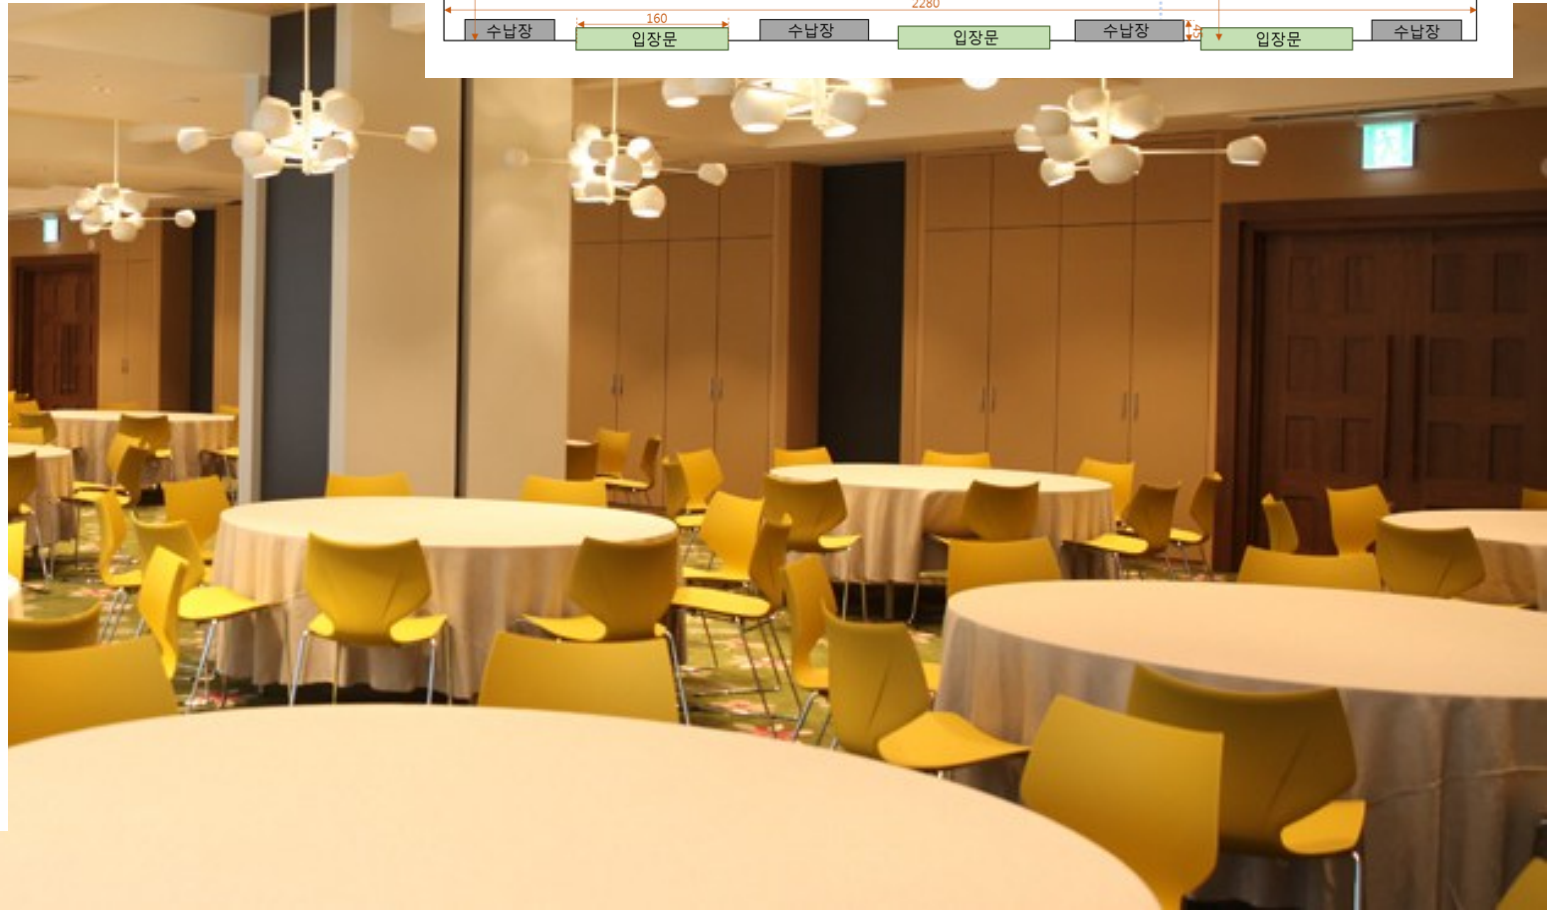

LOCATION

호텔 로비층

CAPACITY

180명 수용

SIZE

325.8 m²

제공 장비

전동 스크린, 빔 프로젝터, 마이크, 스피커, 유무선 인터넷

MEETING & BANQUET

비즈니스 회의와 소규모 모임을 위한
은은하고 아늑한 최적의 공간을 제공합니다.

은은한 조명과 우드 소재를 활용한 실내 인테리어로 아늑하면서 편안한 분위기를 연출합니다.
슬라이딩 파티션을 활용한 공간 분할 및 레일 조명이 설치되어 있어 회의 / 소규모 모임에 적합합니다.

Ladonis

가족모임, 중규모 미팅에 적합한 소연회장
(가벽설치를 통한 1:1 분할가능)