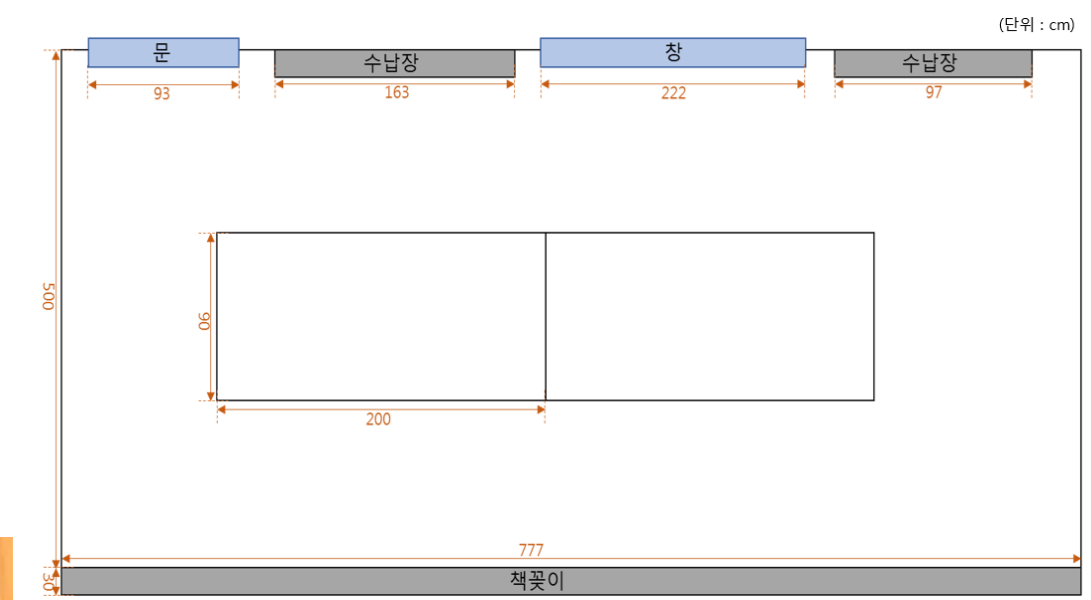

MEETING & BANQUET

집중이 필요한 회의부터 편안한 모임까지,
외부의 방해 없는 프라이빗 공간을 제공합니다.

프라이빗 공간으로, 소규모 미팅, 워크숍, 모임을 보다 편안하고 집중도 높게 진행할 수 있습니다.
아늑한 분위기 속에서 대화와 소통에 집중할 수 있도록 설계되었습니다.